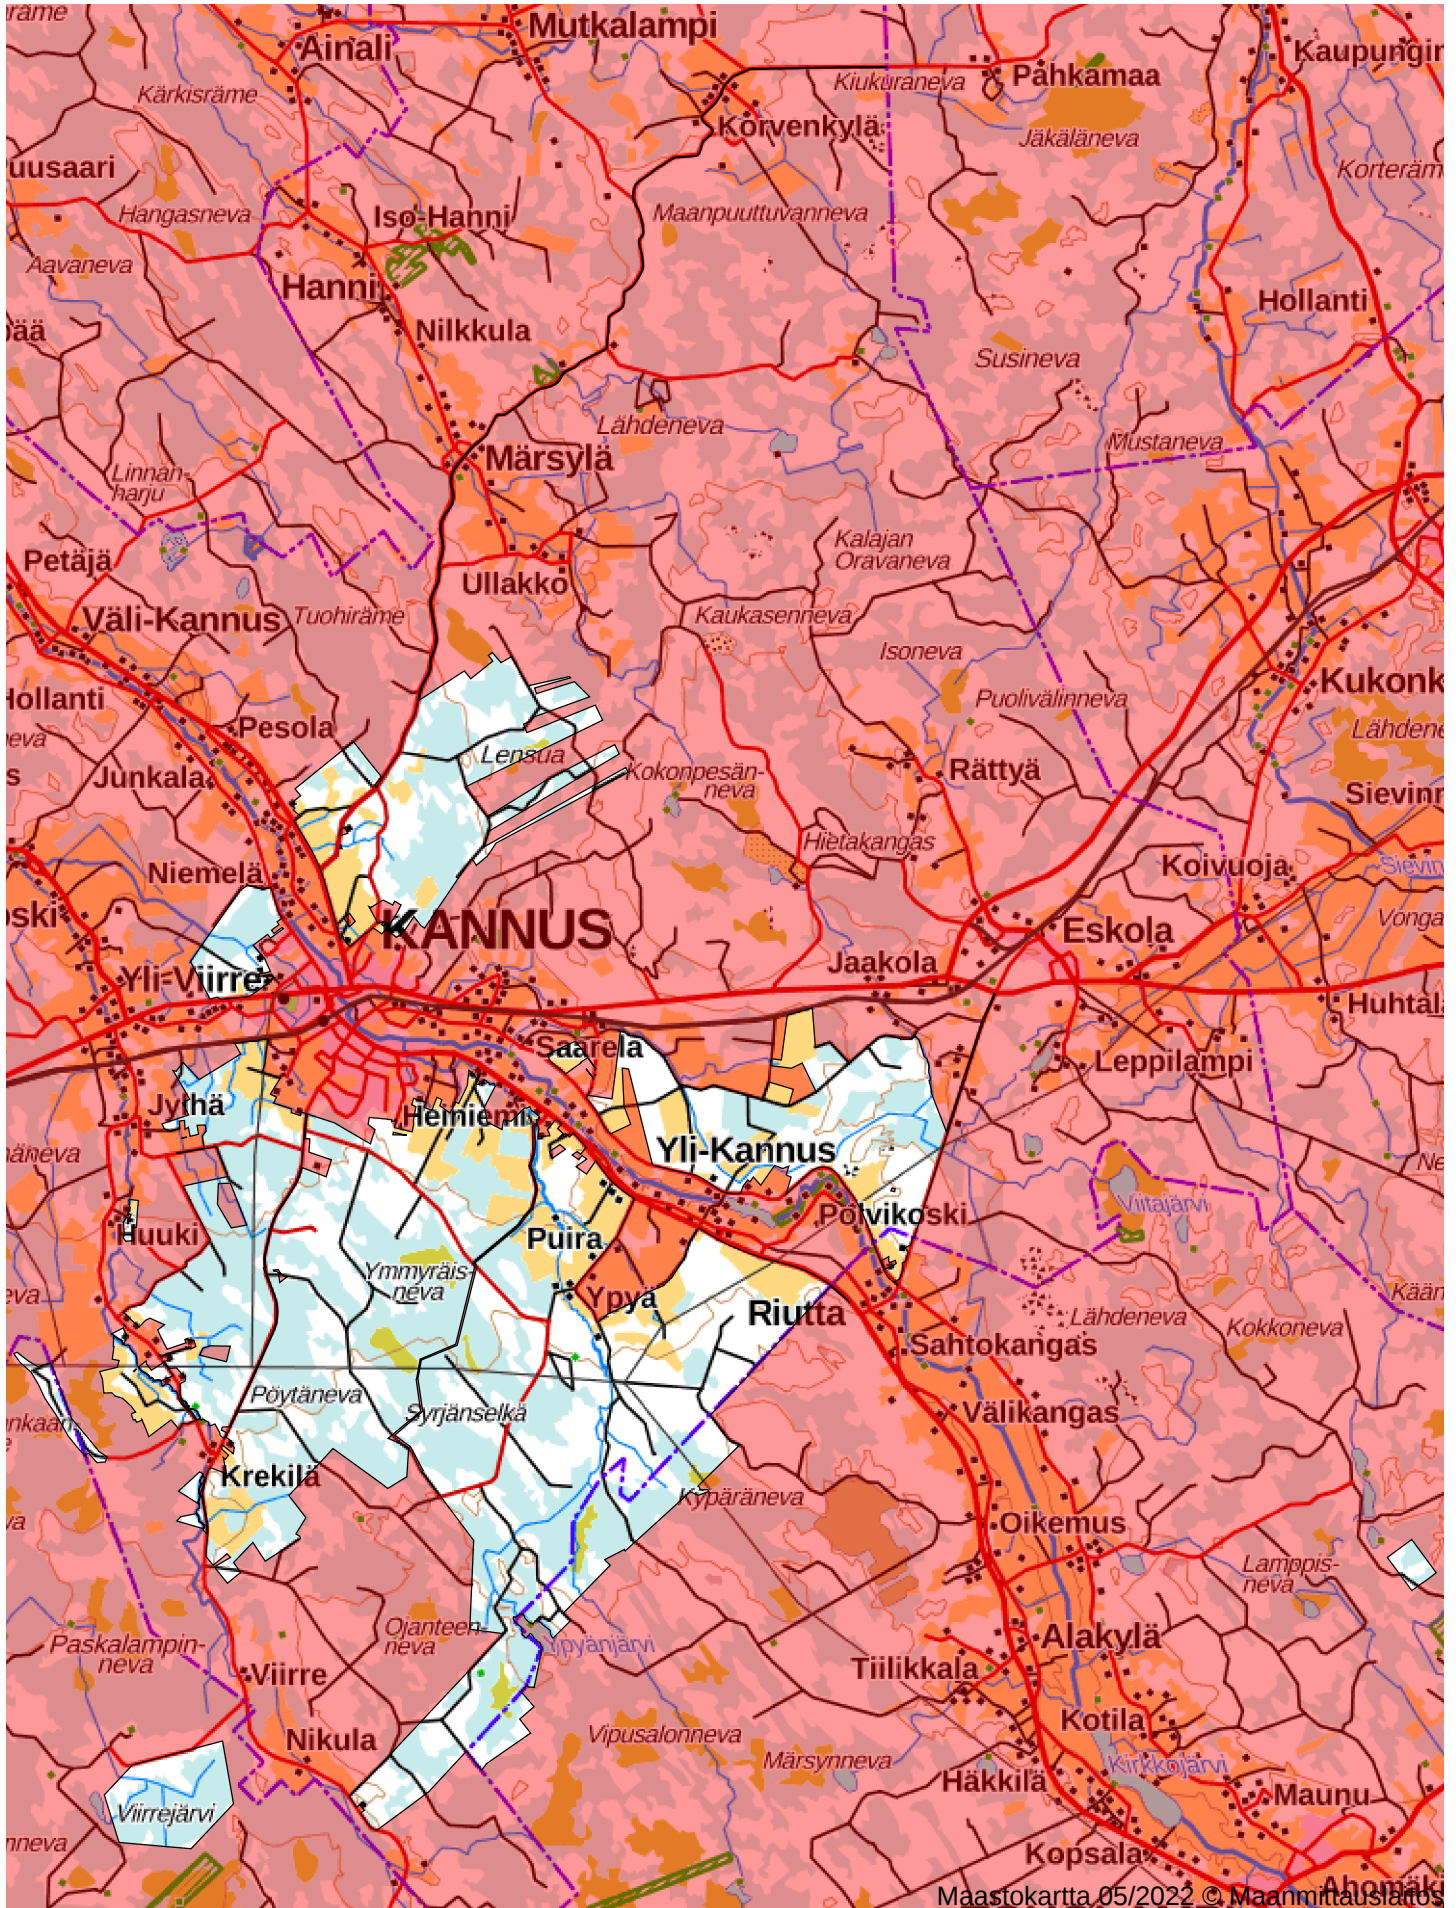

Oma riista

Kannuksen metsästysseura ry - 6CQF48S6GU

kauriskartta - tallennettu 10.5.2022 13:20

Maa 9470 ha, vesi 12 ha, yhteensä 9483 ha

Valtionmaa-alue 38 ha, yksityismaa-alue 9432 ha

Maastokartta 05/2022 © Maanmittauslaitos

0km 2.5km 5km 7.5km 10km